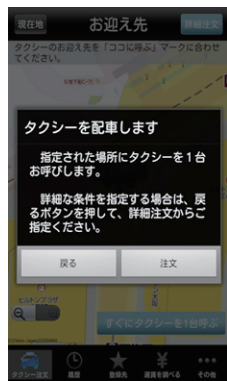

カンタン操作でラクラク配車

スマハイ

- ✓ **無線配車と同じようにタクシーが呼べる！**
- ✓ **いつでもどこでもダイレクトに配車場所を指定できる！**
- ✓ **迎車中のタクシー位置や到着予定時刻・概算運賃・経路を確認可能！**

注文の仕方

2 注文

注文の仕方